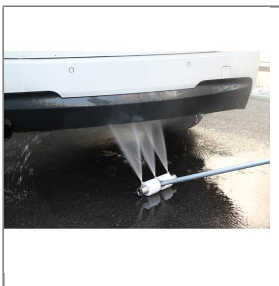

## UNTERBODENLANZE ST-97.1 ST-601 3/8"IG WEEP

ohne Düsen (3x1/8"AG) Weep

Unterbodenlanze ST-97.1 mit Hochdruckpistole ST-601 weep

Länge: 1700 mm

Eingang: 3/8"IG

Material:

Rollen: POM, 60 mm

Rohr: Edelstahl, kunststoffummantelt.

Max. 180 bar / 40 l/min / 100 °C.

Es werden 3 Düsen 1/8" AG benötigt. 25° Sprühwinkel

### Technische Daten

Ausgang	3 x 1/8" IG	Außendurchmesser	60 mm
Breite	245 mm	Druck	210 bar
Durchfluss	40 l/min	Durchmesser	60 mm Rollen
Düse	ohne	Eingang	3/8" IG
Hersteller	Suttner	Länge	1.700 mm
Serie	ST-97.1	Temperatur	100°C
Typ	Weep		