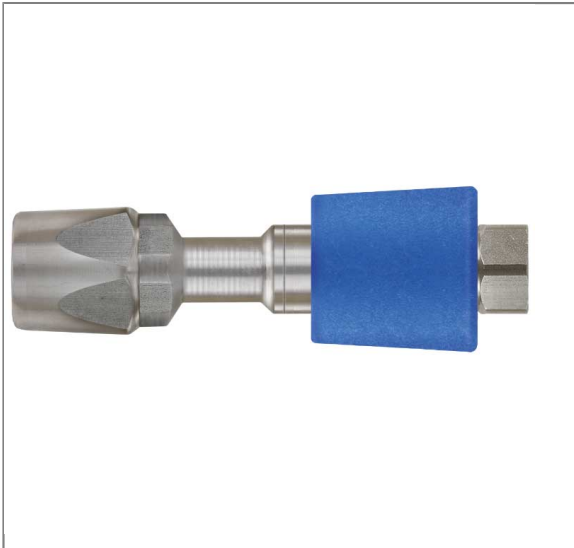

ARTIKEL-NR.: 200075515

SCHAUMDÜSE ST-75-1,90 1/4"IG EDELSTAHL

Kunststoff blau

Schaumkopf ST-75

Material: Kunststoff / Edelstahl

Farbe: Blau

Max. 350 bar / 100°C

Eingang: 1/4" IG

Schaumkopf ST-75

Material: Kunststoff / Edelstahl

Farbe: Blau

Max. 350 bar / 100°C

Eingang: 1/4" IG

Technische Daten

Druck	350 bar	Düse	1,90 mm
Eingang	1/4" IG	Farbe	Blau
Hersteller	Suttner	Material	Edelstahl
Serie	ST-75	Temperatur	100°C