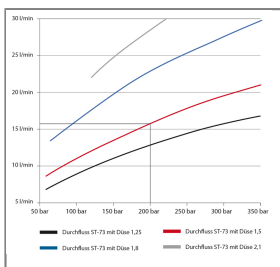

Technische Daten

Druck	300 bar	Düse	1,5 mm
Eingang	Stecknippel KW-Profi	Hersteller	Suttner
Inhalt	2 l	Serie	ST-73.1
Temperatur	80°C