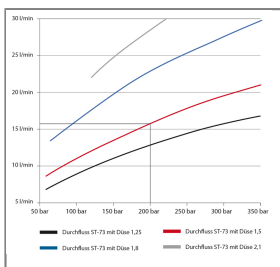

Technische Daten

Druck	300 bar	Düse	2,1 mm
Eingang	Stecknippel KW-Profi	Hersteller	Suttner
Inhalt	2 l	Serie	ST-73.1
Temperatur	80°C