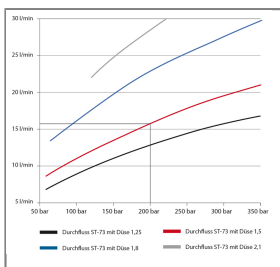

Technische Daten

Druck	300 bar	Düse	1,25 mm
Eingang	Stecknippel KW-Profi	Hersteller	Suttner
Inhalt	2 l	Serie	ST-73.1
Temperatur	80°C