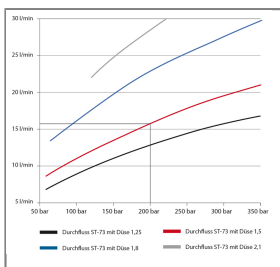

Inhalt Behälter 1 Liter

Max. 300 bar / 80°C

Unsere Schauminjektorlanze easyfoamer ST-73.1 sorgt für eine optimale Luft-Reinigungsmittel vermischung und somit für ein optimales Schaumergebnis.

Vertrauen Sie auf:

VPE: 1 und 5 Stück

Technische Daten

Druck	300 bar	Düse	1,25 mm
Eingang	Stecknippel KW-Profi	Hersteller	Suttner
Inhalt	1 l	Serie	ST-73.1
Temperatur	80°C		