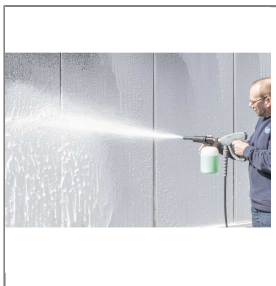

Technische Daten

Druck	300 bar	Düse	1,25 mm
Eingang	M22x1,5 IG	Hersteller	Suttner
Inhalt	2 l	Serie	ST-73.1
Temperatur	80°C