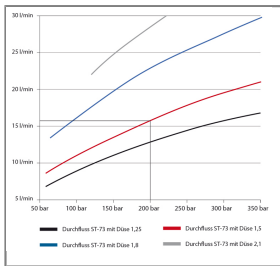

Technische Daten

Druck	300 bar	Düse	1,25 mm
Eingang	M22x1,5 IG	Hersteller	Suttner
Inhalt	2 l	Serie	ST-73.1
Temperatur	80°C