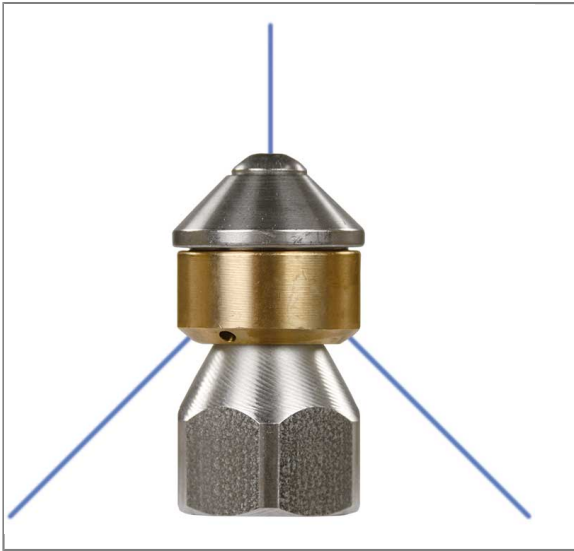

ARTIKEL-NR.: 200049897

## RR-DÜSE ST-49.1 ROTIEREND 3/8"IG DÜSE=120

mit Frontbohrung

Rotierende Rohrreinigungsdüse ST-49.1 mit Frontbohrung

Rostfreier Edelstahl

Rotationskörper Bronze

Sehr guter Reinigungseffekt durch rotierende Düsenstrahlen.

### Technische Daten

Außendurchmesser	24 mm	Druck	250 bar
Düse	120	Eingang	3/8" IG
Hersteller	Suttner	Material	Edelstahl / Bronze
Serie	ST-49.1	Typ	Mit Frontbohrung