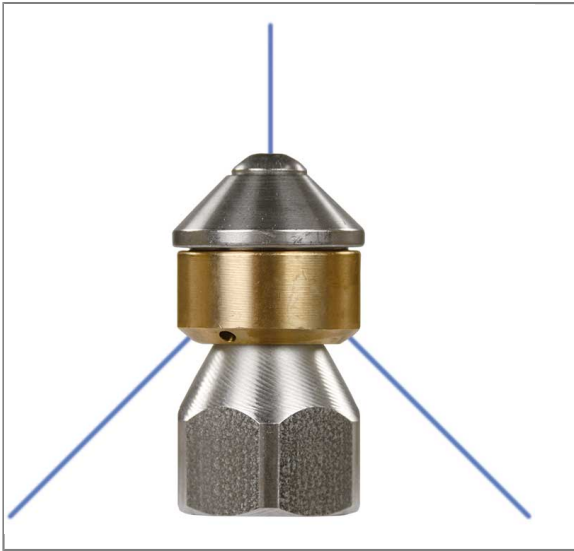

ARTIKEL-NR.: 200049896

RR-DÜSE ST-49.1 ROTIEREND 3/8"IG DÜSE=100

mit Frontbohrung

Rotierende Rohrreinigungsdüse ST-49.1 mit Frontbohrung

Rostfreier Edelstahl

Rotationskörper Bronze

Sehr guter Reinigungseffekt durch rotierende Düsenstrahlen

Technische Daten

Außendurchmesser	24 mm	Druck	250 bar
Düse	100	Eingang	3/8" IG
Hersteller	Suttner	Material	Edelstahl / Bronze
Serie	ST-49.1	Typ	Mit Frontbohrung