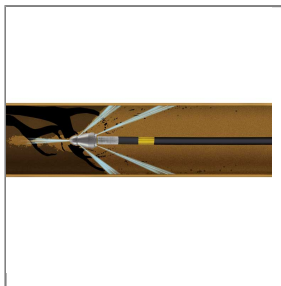

## RR-DÜSE ST-49 1/4"IG D=060 EDELSTAHL GEHÄRTET

Suttner Rohrreinigungsdüse ST-49  
mit Frontbohrung  
Typ: Root rat  
Eingang: 1/4" IG  
Gehärteter Edelstahl  
Max. 500 bar / 30 l/min

Ausgestattet mit 3 Bohrungen nach hinten (30°) für maximalen Vortrieb und 3 weiteren Bohrungen (45°) direkt hinter der Spitze für ein optimales Reinigungsergebnis ist die Düse besonders für die Entfernung eingewachsener Wurzeln geeignet.

### Technische Daten

Druck	500 bar	Durchfluss	30 l/min
Düse	60	Eingang	1/4" IG
Material	Edelstahl	Temperatur	150°C