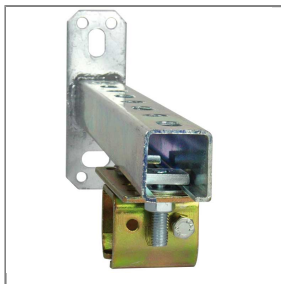

## HAMMERKOPFSCHRAUBE M8X30 1 STÜCK

Stahl verzinkt  
Schlauchführungssystem

Stahl verzinkt  
M8x30 mm  
Für Wandhalter

### Technische Daten

Länge	30 mm	Material	Stahl verzinkt
Maße	M8x30		