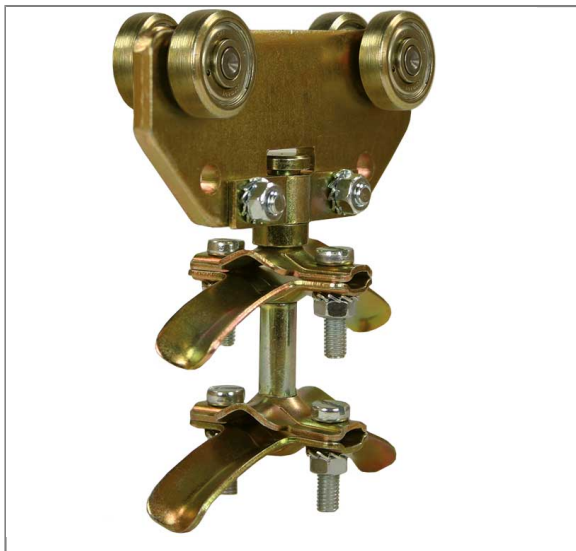

ARTIKEL-NR.: 107308012

SCHLAUCHWAGEN 8-15 MM 2 FACH PROFIL: 30MM

Stahl verzinkt

Technische Daten

Außendurchmesser	8 - 15 mm	Material	Stahl verzinkt
Typ	Profil 28x30 mm		