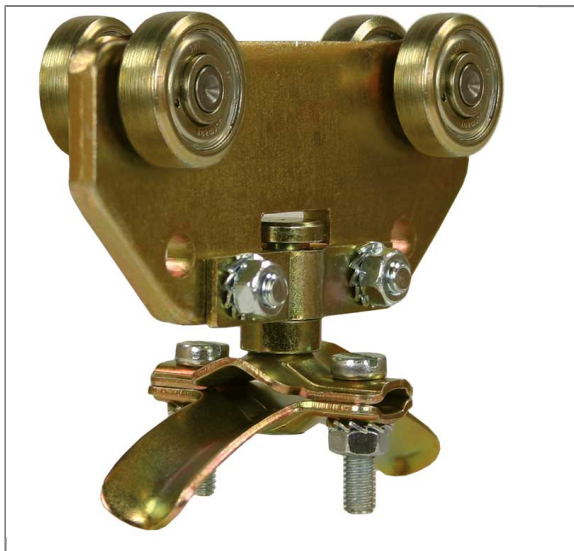

ARTIKEL-NR.: 10730801

## SCHLAUCHWAGEN 8-15 MM 1-FACH PROFIL: 30 MM

Stahl verzinkt

### Technische Daten

Außendurchmesser	8 - 15 mm	Material	Stahl verzinkt
Typ	Profil 28x30 mm		