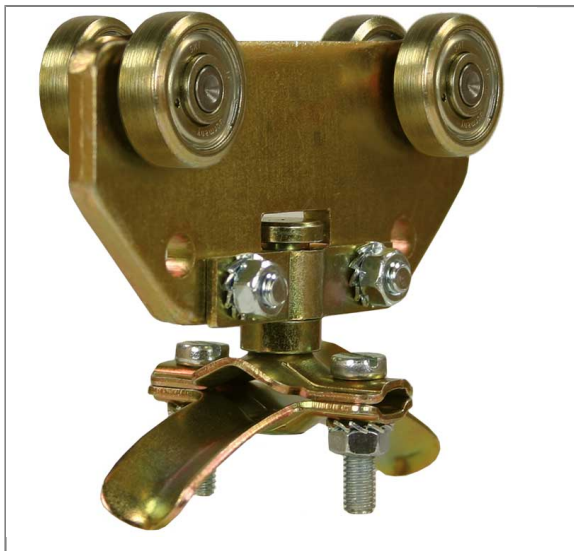

ARTIKEL-NR.: 1073080

SCHLAUCHWAGEN 16-24 MM 1-FACH PROFIL: 30 MM

Stahl verzinkt
Schlauchführungssystem

Schlauchwagen

Stahl verzinkt
Profil 30 mm
Für Aussendurchmesser 16-24 mm

Technische Daten

Außendurchmesser	16 - 24 mm	Material	Stahl verzinkt
Typ	Profil 28x30 mm		