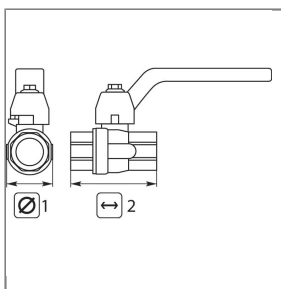

ARTIKEL-NR.: 1060246010

KUGELHAHN 1/4"IG : 1/4"AG 25 BAR MESSING

Typ Standard
Messing vernickelt
Kugel verchromt
Max. 25 bar / 60°C
Eingang: 1/4" IG
Ausgang: 1/4" IG

Technische Daten

Ausgang
Material

1/4" IG
Messing

Eingang

1/4" IG