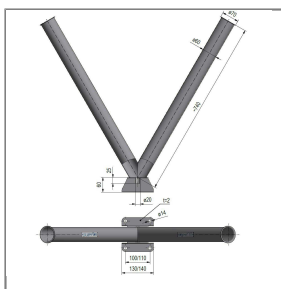

ARTIKEL-NR.: 105660

LANZENKÖCHER 2-FACH EASYWASH365+ BODENANSCHLUSS

Edelstahl

easywash365+ Lanzenköcher

Zur Aufnahme von 2 Lanzen.
Lanzenköcher zur Aufbaumontage
Köcher mit Abflussstutzen 20 mm.
Rohrlänge 2 x 730 mm.
Rohrdurchmesser 60 mm
Material Edelstahl.

Technische Daten

Außendurchmesser	60 mm	Länge	730 mm
Material	Edelstahl	Serie	easywash365+®
Tülle	28 mm		