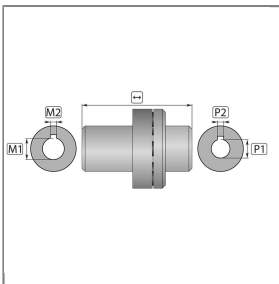

ARTIKEL-NR.: 10001321

KUPPLUNG INTERPUMP ZG-132 24X40/38X81

Länge: 121 mm
Wellendurchmesser Motor M1: 38 mm
Keilbreite M2: 10 mm
Wellendurchmesser Pumpe P1: 24 mm
Keilbreite P2: 8 mm
Pumpenserie: 47 - 47HT - 47SS - 66 - 66HT - 66SS - E3

Technische Daten

Hersteller	Interpump	Länge	121 mm
Typ	ZG132		