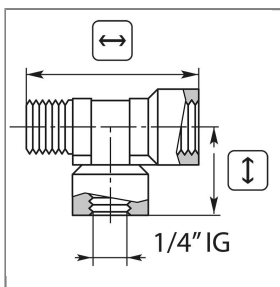

ARTIKEL-NR.: 010005460

**T-STÜCK 3/8"AG : 1/4"IG : 3/8"IG MESSING 350 BAR**

Länge: 58 mm Höhe: 29 mm

## Technische Daten

Anschluss 1	1/4" IG	Anschluss 2	3/8" IG:AG
Druck	350 bar	Höhe	29 mm
Länge	58 mm	Material	Messing
Temperatur	150°C		