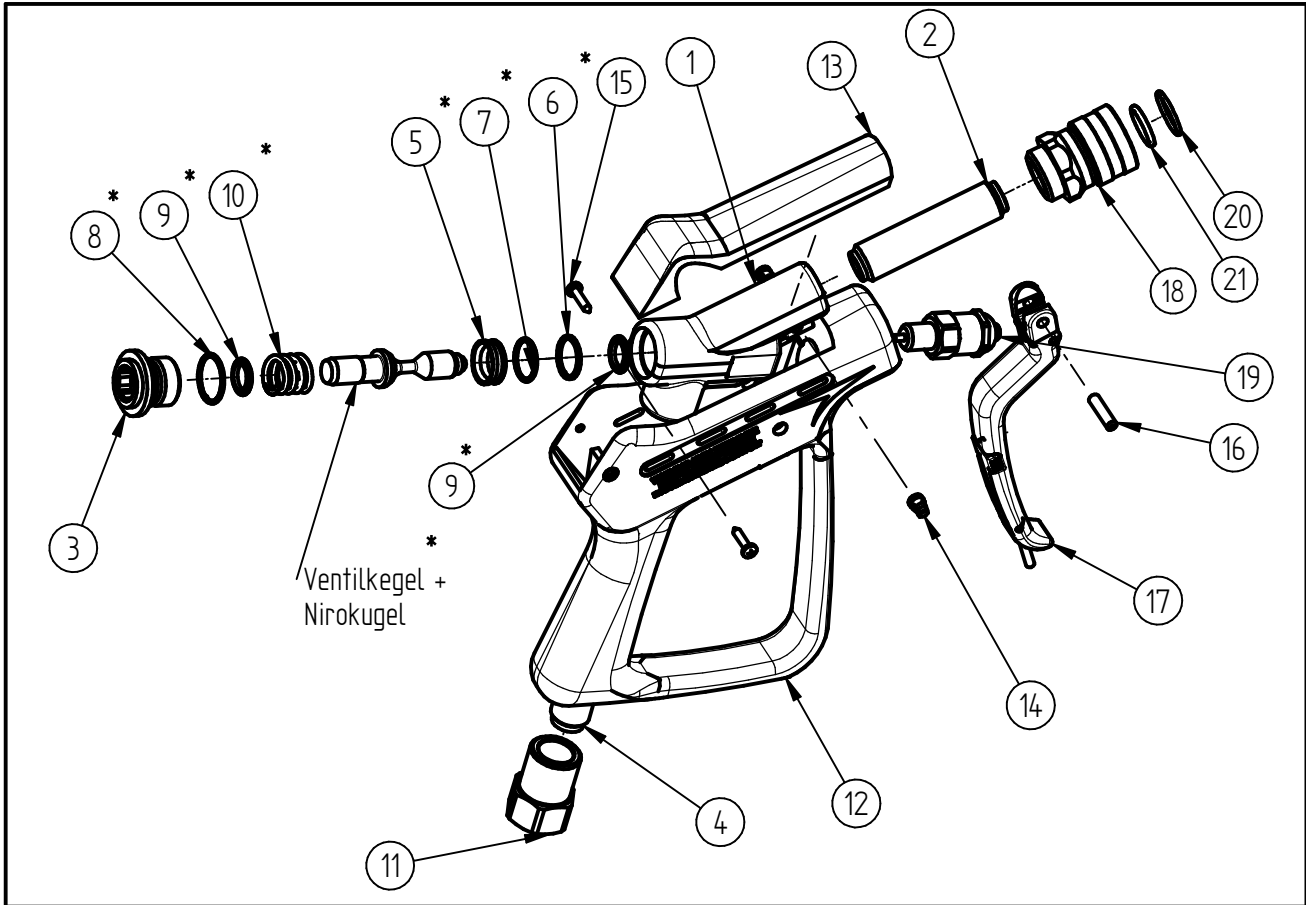

Ersatzteilzeichnung
Schaumpistole ST-3100
 Artikel-Nr. 20 3100 810

Pos.	Artikelnummer	Benennung
1	04 0001 326	Gehäuse ST-3100
2	04 0005 230	Verlängerung 18x3x74,5
3	04 0002 255	Verschlusskappe
4	04 0005 531	Rohr Eing.133,5mm ST-3100 Niro
5	02 0001 570	Dichtsitz
6	05 0000 960	Stützring
7	05 0001 021	O-Ring EPDM 90 Shore
8	05 0002 050	O-Ring
9	05 0000 966	Dichtsatz 2tlg. 1G2 12x16,9x2,2 74x
10	06 0000 520	Druckfeder D2,5x 15,5x18
11	04 0005 293	Eingangsmutter G1/2 IG
12	02 0001 138	K-Gehäuse ST-3100 12x1 blau

Pos.	Artikelnummer	Benennung
13	02 0001 152	Kunststoffdeckel blau
14	02 0001 181	Blindstopfen ST-2000/31000
15	04 0000 051	Schraube 3,5x16 ISO 7049 A2 C
16	04 0000 060	Knebelkerbstift
17	20 3100 495	TM- Hebel ST-3100 blau
18	20 3100 461	Schnellverschluss-Kupplung G3/8 IG
19	20 3100 480	Dämpfer ST-3100 M12x1 AG

Repair-Kits

Pos.	Artikelnummer	Benennung	Pos.	Artikelnummer	Benennung
*	20 3100 400	ST-3100 Repair Kit	21	05 0000 670	O-Ring 15,1 x 2,7
20	05 0000 660	O-Ring 18 x 2			