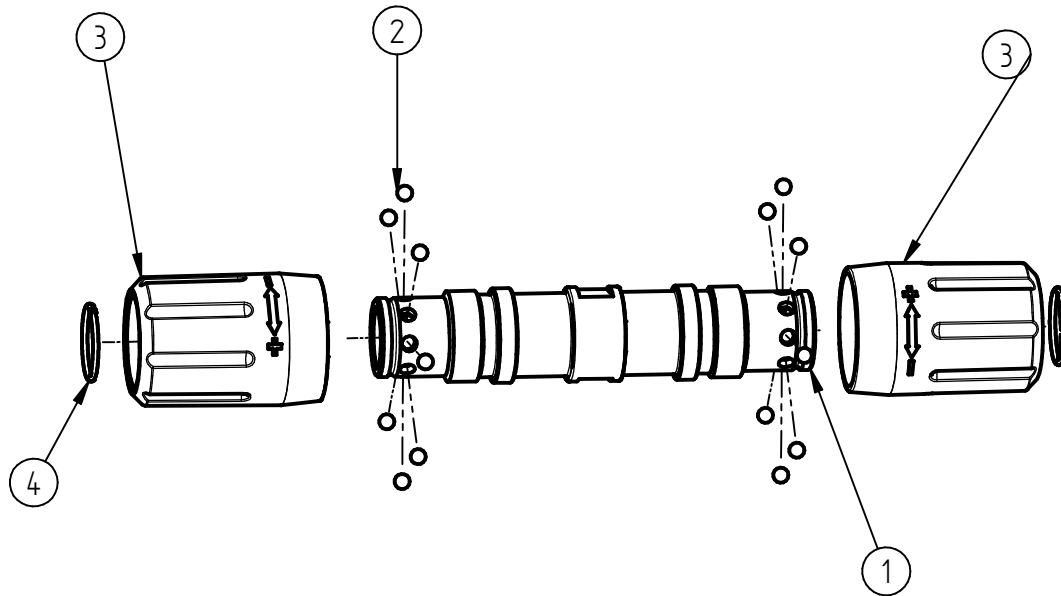

Ersatzteilzeichnung

Artikel-Nr. 200247255

Pos.	Artikelnummer	Benennung
1	010000373	Kupplungsbuchse Schlauchverbinde
2	040000210	Niro-Kugel 4mm G20 1.4034
3	200247050	TM Handrad Schraubkupplung grau
4	060000253	Runddrahtsprengring QR 2008